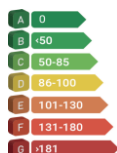

Take up!	Beats up!	High up!	Pris kr
LAKK				
Metallic	0	0	0	5200
Tornadorød	0	0	0	1700
PAKKER				
Komfortpakke inkluderer el.vinduer, fjernbetjent sentrallås, høydejusterbart førersete, 2 fullverdige nøkler, og to-tonet horn	0	S	S	4700
Black Pack inkluderer 16" lettmetalfelger "Triangle Black", sort taktrekk og mørke ruter bak. Leveres ikke til Eco up!	-	-	0	6500
Lydpakke inkluderer 4 ekstra høyttalere (totalt 6 høyttalere).	-	-	0	1100
Optikpakke - valgfritt eksteriørtak - hvitt eller svart, lakkerte sidespeil og mørke ruter bak. NB! Ikke i kombinasjon med Coral Red, Blueberry, Habanero Orange eller Savanna Gold. Ikke i kombinasjon med panoramatak.	-	-	0	3300
Oppbevaringspakke (høydejusterbart passasjerstet bortfaller)	-	-	0	1000
Designpakke - 3D Dashpad, designdekor og speilhus i samme farge som dekor. 3D Dashpad i Pixels wood eller Pixels Savanna Gold	-	-	0	1400
UTVENDIG UTSTYR				
Ryggekamera	-	-	0	2200
Parkeringsensorer bak og Cruise Control	-	-	S	0
4 fullverdige nøkler (må kombineres med Komfortpakke)	0	-	0	600
La Boca Black 6 J 16, 185/50 R16	-	-	0	5000
La Boca White 6 J 16, 185/50 R16	-	-	0	5000
INNVEDIG UTSTYR				
Panoramasoltak (ikke i kombinasjon med "Optikpakke") (reservehjul bortfaller)	-	-	0	8800
Soundsystem Beats med 6 høyttalere og 300 W subwoofer - ikke til Eco up! (reservehjul bortfaller)	-	S	0	4800
Røykepakke	0	0	0	200
Utvidet garanti til 5 år eller 150.000 km (Avhengig av hva som først inntreffer)	0	0	0	3200

Miljømerking gjeldene fra 01.06.17

Alle nye Volkswagen personbiler som er registrert etter 01.01.2011 har en Norgesgaranti som gjelder i 5 år/100.000 km, avhengig av hva som først inntreffer.

Denne prislisen erstatter prislisen av 01.01.2018. Rett til endring uten forvarsel forbeholdes.