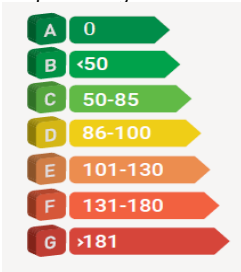

Miljømerking:

Alle modeller har 2 enkle seter i førerhuset, 2 seters benk med armlene i 2. seterad og 3 seters benk i 3. seterad. Både kort og lang utgave har totalvekt 3080 kg.

Prisene er veiledende kundepriser inkl. mva. Levert Oslo.

Rett til endring uten forvarsel forbeholdes. Forbehold om at noe utstyr ikke kan kombineres med annet utstyr eller motorer.

Dette er prisliste nr. 2/18 for Volkswagen Caravelle

VW-N/jjo