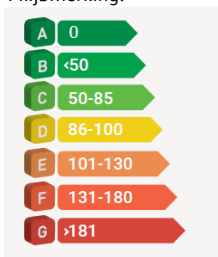

PERSONBIL:

Modellbeskrivelse	Aksel-avstand	Motor	Co2 g/km	Nox-utslipp	Miljø-merking	Registrerings-avgift inkl vrakpant	Kundepris inkl. avg. og mva.
Caravelle Highline 8 seter							
Caravelle 8 seter DSG	Kort	2,0 CR 150hk	169	54,5	F	kr 319 308	kr 821 200
Caravelle 8 seter 4MOTION	Kort	2,0 CR 150hk	179	58,9	F	kr 352 132	kr 854 400
Caravelle 8 seter DSG 4MOTION	Kort	2,0 CR 150hk	180	60,1	F	kr 357 442	kr 881 500
Caravelle 8 seter DSG	Kort	2,0 CR 204hk	183	44,3	G	kr 367 213	kr 900 500
Caravelle 8 seter DSG 4MOTION	Kort	2,0 CR 204hk	191	46,3	G	kr 395 993	kr 954 300
TSI-bensin							
Caravelle 8 seter	Kort	2,0 TSI 150hk	208	39,7	G	kr 425 686	kr 890 000
Caravelle 8 seter DSG	Kort	2,0 TSI 204hk	206	57,8	G	kr 429 500	kr 955 500
Caravelle 8 seter DSG 4MOTION	Kort	2,0 TSI 204hk	209	45,1	G	kr 450 380	kr 1 001 400
Caravelle 8 seter DSG	Lang	2,0 CR 150hk	168	54,5	F	kr 313 630	kr 825 000
Caravelle 8 seter 4MOTION	Lang	2,0 CR 150hk	179	58,9	F	kr 366 195	kr 878 000
Caravelle 8 seter DSG 4MOTION	Lang	2,0 CR 150hk	180	60,1	F	kr 371 506	kr 905 000
Caravelle 8 seter DSG	Lang	2,0 CR 204hk	183	44,3	G	kr 364 717	kr 907 500
Caravelle 8 seter DSG 4MOTION	Lang	2,0 CR 204hk	194	46,3	G	kr 418 244	kr 986 000
TSI-bensin							
Caravelle 8 seter	Lang	2,0 TSi 150hk	208	39,7	G	kr 425 006	kr 899 000
Caravelle 8 seter DSG	Lang	2,0 TSi 204hk	209	45,1	G	kr 428 819	kr 964 300
Caravelle 8 seter DSG 4MOTION	Lang	2,0 TSi 204hk	212	44,7	G	kr 474 772	kr 1 035 300

Miljømerking:

Alle modeller har 2 enkle seter i førerhuset, 3 foldbare seter i 2. seterad og 3 seters benk i 3. seterad.
Både kort og lang utgave har totalvekt 3080 kg.

Prisene er veiledende kundepriser inkl. mva. Levert Oslo.
Rett til endring uten forvarsel forbeholdes. Forbehold om at noe utstyr ikke kan kombineres med annet utstyr eller motorer.
Dette er prisliste nr. 2/18 for Volkswagen Caravelle
VW-N/jjo